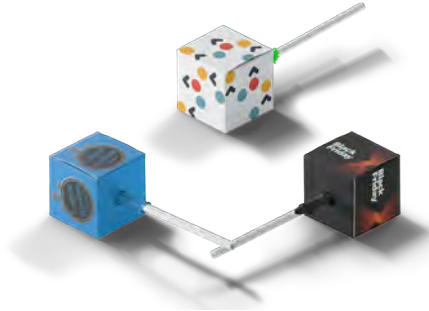

CUBE LOLLIPOP 8.5g

REF. 26

- **Unidades:** Aprox. 800 / cartão
- **Embalado a granel**
- **Embrulho Standard:** Transparente
- **Quantidade Mínima:** 5000 unidades
- **Sabor Standard:** Cereja, Limão, Tangerina, Lima e Cola
- **Outros Sabores:** 6000 un. por sabor